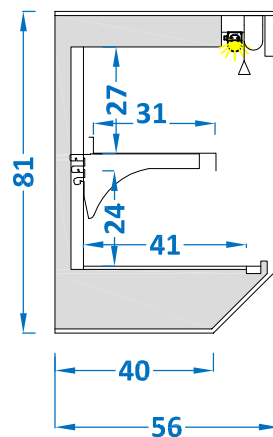

MURALINO PENSILE ROUND
Su misura/Custom version

MURALINO PENSILE ST

SU MISURA / CUSTOM VERSION

Tutti i prodotti si possono costruire su qualsiasi misura di lunghezza, larghezza, altezza, con eventuali scansi colonna.