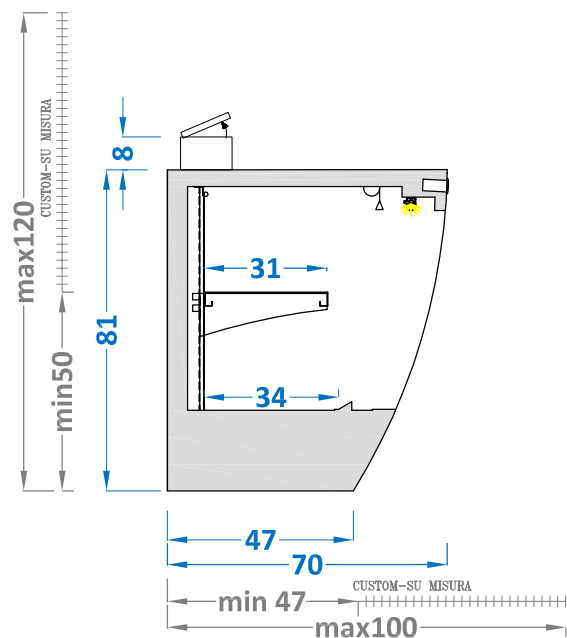

MURALINO PENSILE ROUND
Su misura/Custom version

MURALINO PENSILE ST

SU MISURA / CUSTOM VERSION

Tutti i prodotti si possono costruire su qualsiasi misura di lunghezza, larghezza, altezza, con eventuali scansi colonna.