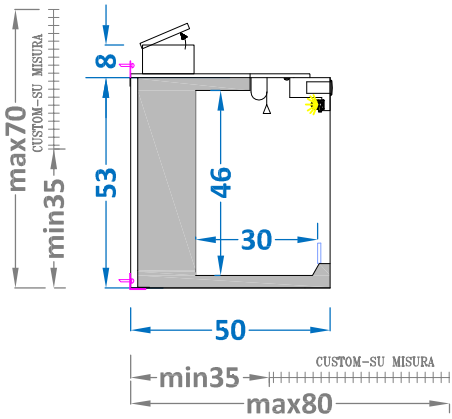

**SCALINO SV 1V**  
**Su misura/Custom version**

**SCALINO SV 1V + MOTORE**  
**Su misura/Custom version**

**SU MISURA / CUSTOM VERSION**

Tutti i prodotti si possono costruire su qualsiasi misura di lunghezza, larghezza, altezza, con eventuali scansi colonna.