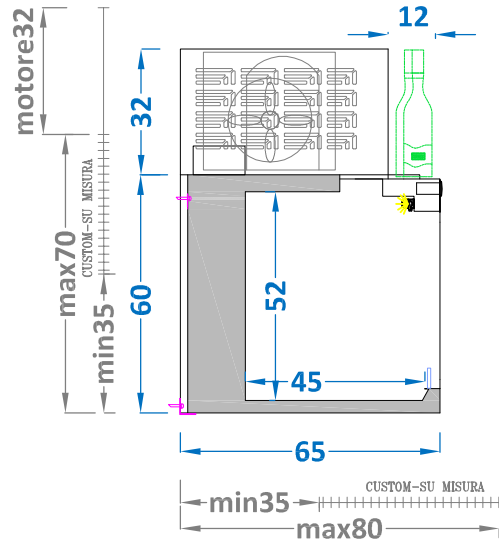

**SCALINO SV 1V**  
**Su misura/Custom version**

**SCALINO SV 1V + MOTORE**  
**Su misura/Custom version**

**SU MISURA / CUSTOM VERSION**

Tutti i prodotti si possono costruire su qualsiasi misura di lunghezza, larghezza, altezza, con eventuali scansi colonna.