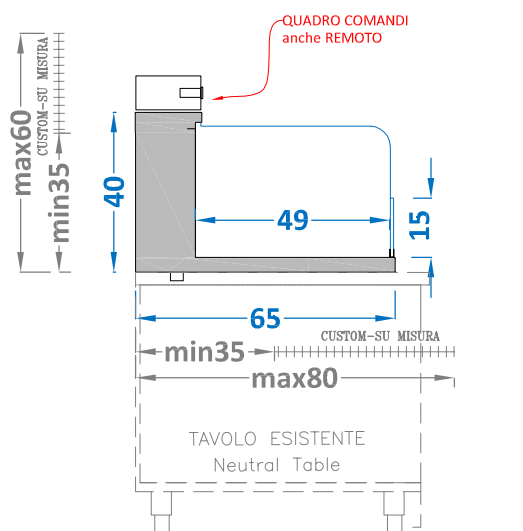

PIANO REFRIGERATO PENSILE

Su misura/Custom version

PIANO REFRIGERATO

Su misura/Custom version

SU MISURA / CUSTOM VERSION

Tutti i prodotti si possono costruire su qualsiasi misura di lunghezza, larghezza, altezza, con eventuali scansi colonna.

Coldar designs and manufactures any type of bespoke refrigerated counters, all in AISI 304 stainless steel: chosen height, depth, angle and length.