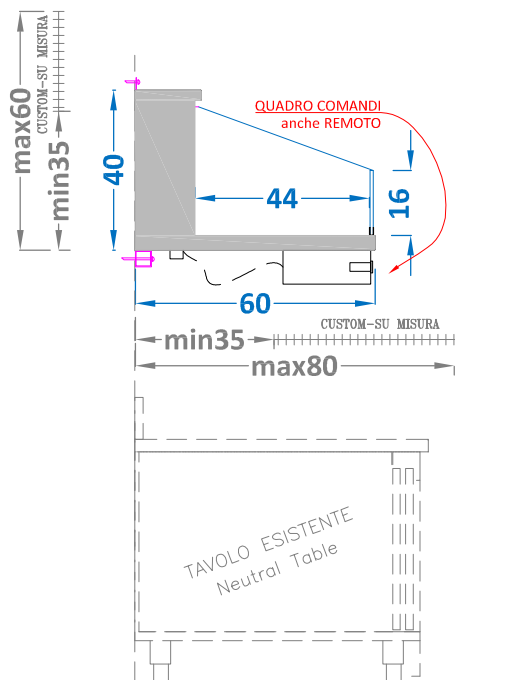

PIANO REFRIGERATO PENSILE

Su misura/Custom version

PIANO REFRIGERATO

Su misura/Custom version

SU MISURA / CUSTOM VERSION

Tutti i prodotti si possono costruire su qualsiasi misura di lunghezza, larghezza, altezza, con eventuali scansi colonna.