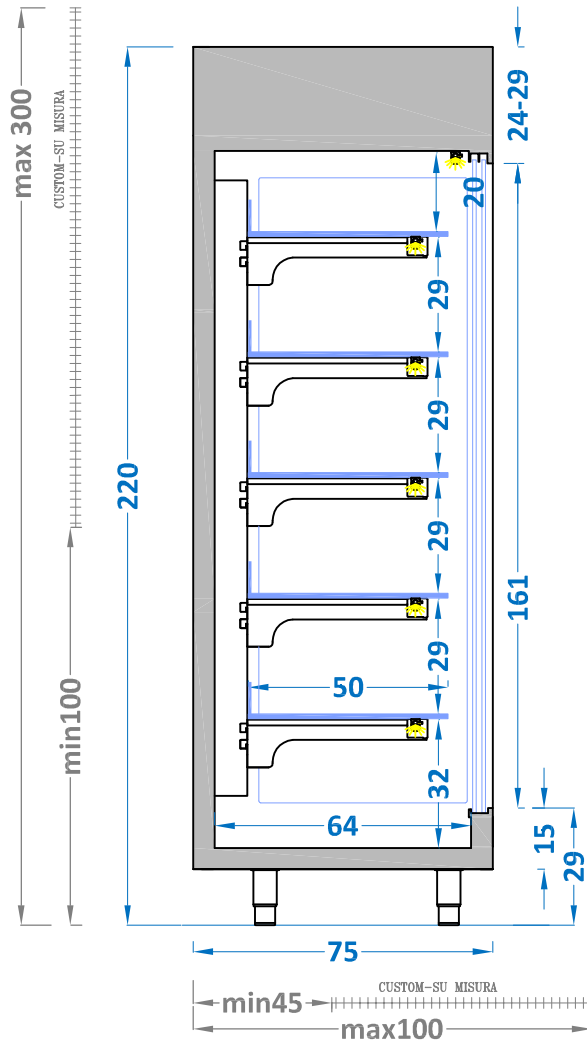

POGA 1F H210 3R - TELAIO

Su misura/Custom version

POGA 1F H220 5R H220

Su misura/Custom version

SU MISURA / CUSTOM VERSION