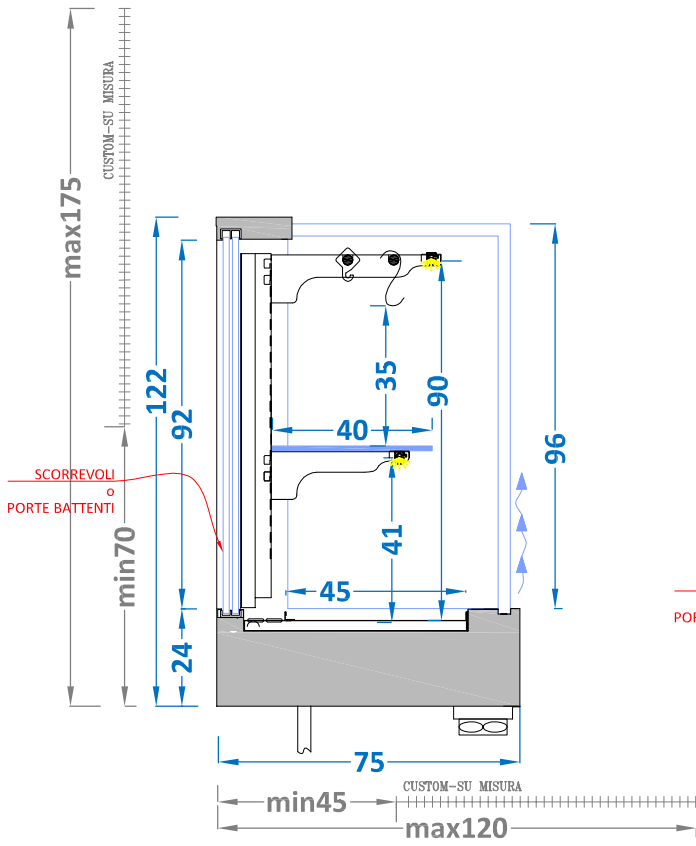

SMART Q LUX 1R G
Su misura/Custom version

SMART Q LUX 2R G - BASE
Su misura/Custom version

SMART Q LUX 2R G - RUOTE
Su misura/Custom version