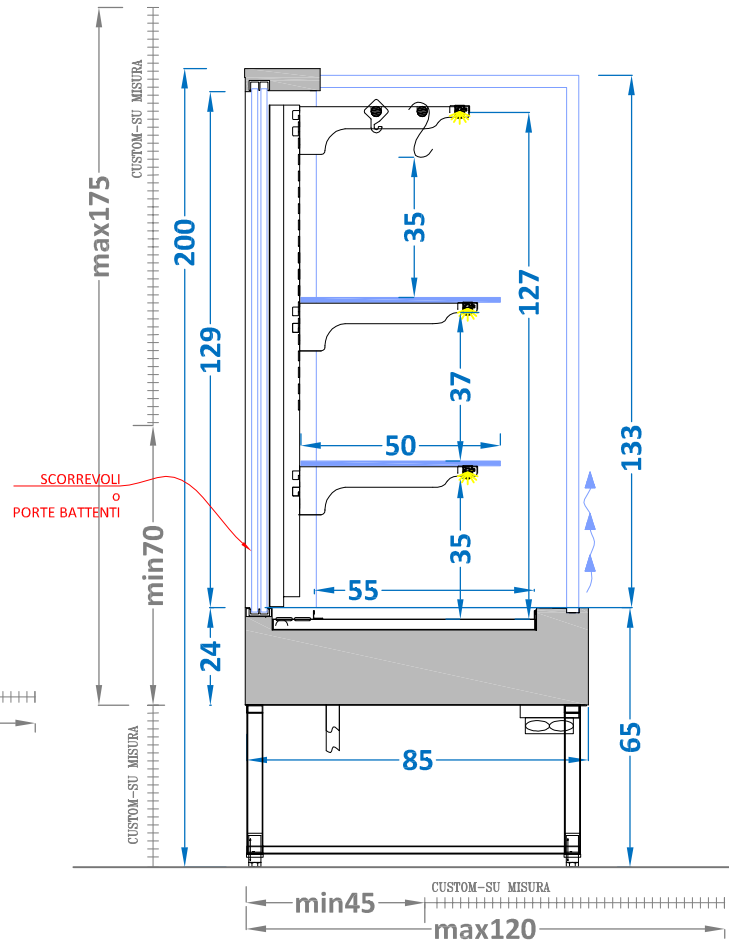

SMART Q LUX 1R G
Su misura/Custom version

SMART Q LUX 2R G - BASE
Su misura/Custom version

SMART Q LUX 2R G - RUOTE
Su misura/Custom version