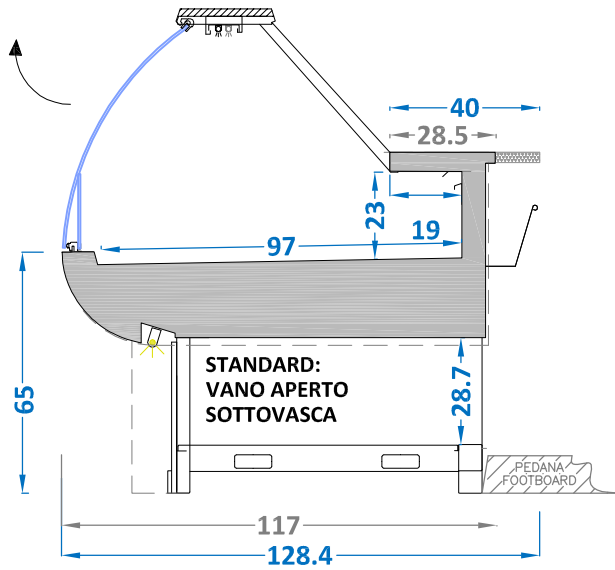

MAC2 SCH VIENNA V97

MAC2 SCH CBS 90 VIENNA
Vasca a piano unico

SU MISURA / CUSTOM VERSION