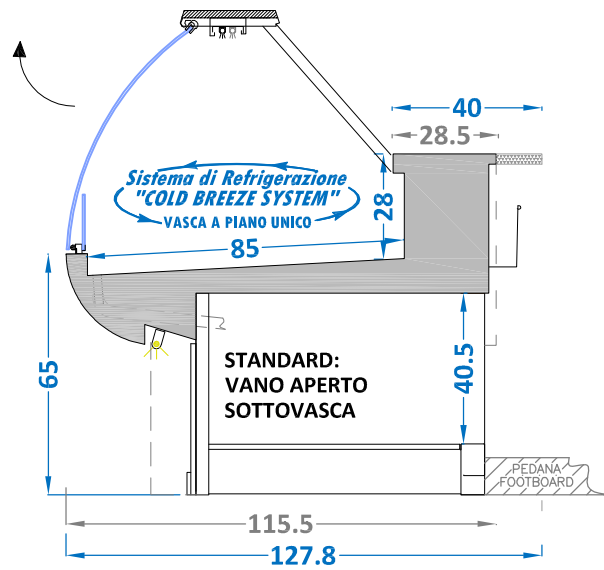

MAC2 SCH VIENNA V97

MAC2 SCH CBS 90 VIENNA
Vasca a piano unico

SU MISURA / CUSTOM VERSION