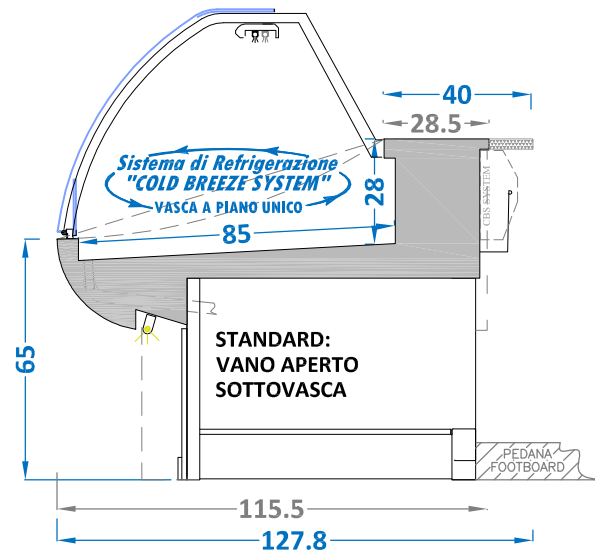

MAC2 SCH FLORIDA V97

MAC2 SCH CBS 85 FLORIDA
Vasca a piano unico

SU MISURA / CUSTOM VERSION