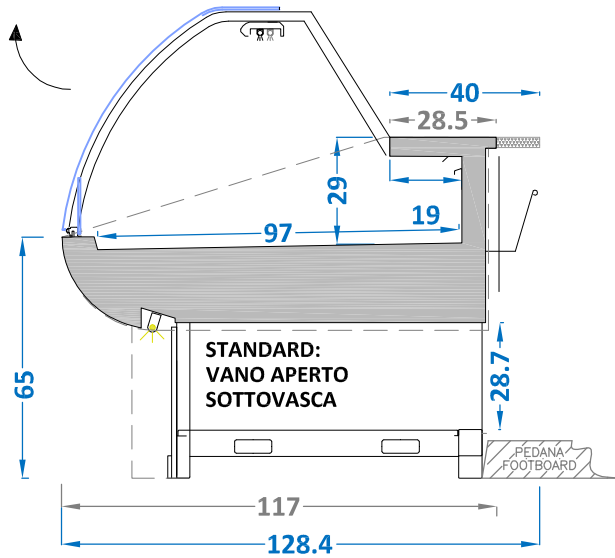

MAC2 SCH FLORIDA V97

MAC2 SCH CBS 85 FLORIDA
Vasca a piano unico

SU MISURA / CUSTOM VERSION