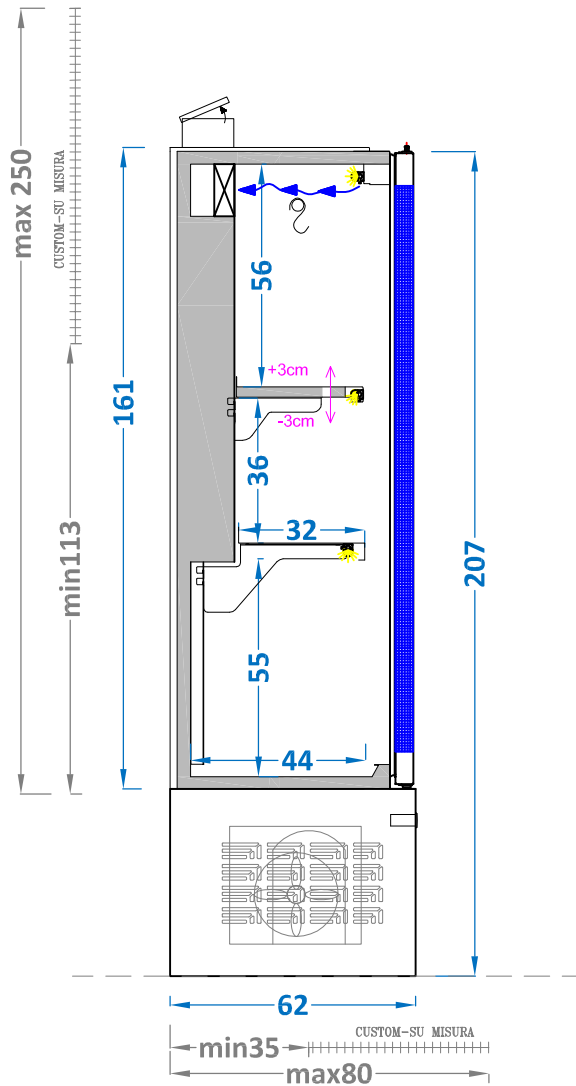

**ARMADIO STATICO PB**  
**Su misura/Custom version**

**SU MISURA / CUSTOM VERSION**

Tutti i prodotti si possono costruire su qualsiasi misura di lunghezza, larghezza, altezza, con eventuali scansi colonna.