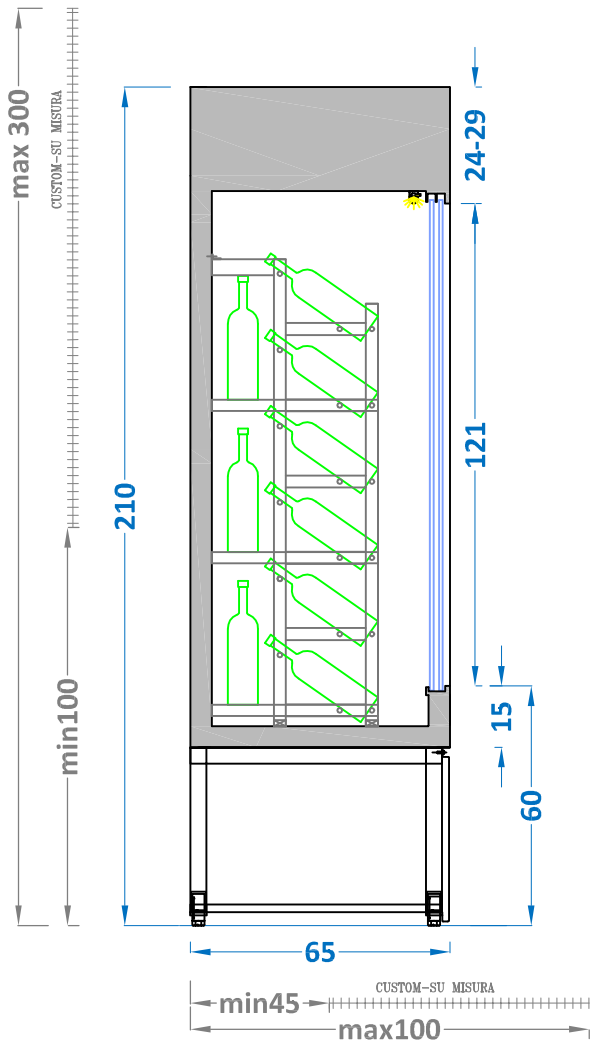

**POGA 1F H210 VINI - TELAIO**  
**Su misura/Custom version**

**POGA 1F H224 VINI**  
**Su misura/Custom version**

**SU MISURA / CUSTOM VERSION**

Tutti i prodotti si possono costruire su qualsiasi misura di lunghezza, larghezza, altezza, con eventuali scansi colonna.