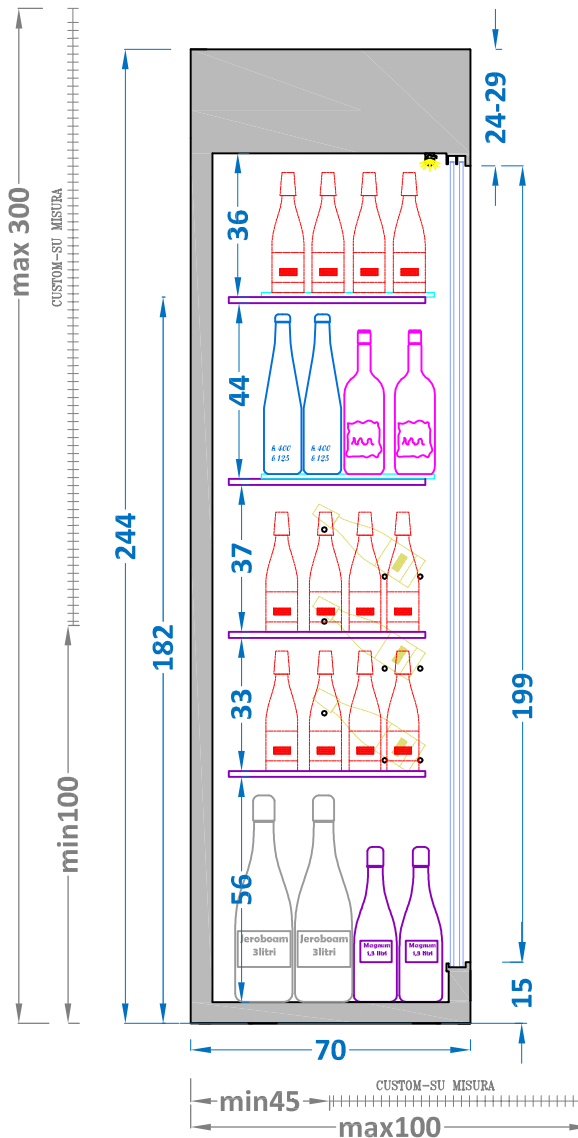

**POGA 1F H210 VINI - TELAIO**  
**Su misura/Custom version**

**POGA 1F H224 VINI**  
**Su misura/Custom version**

**SU MISURA / CUSTOM VERSION**

Tutti i prodotti si possono costruire su qualsiasi misura di lunghezza, larghezza, altezza, con eventuali scansi colonna.