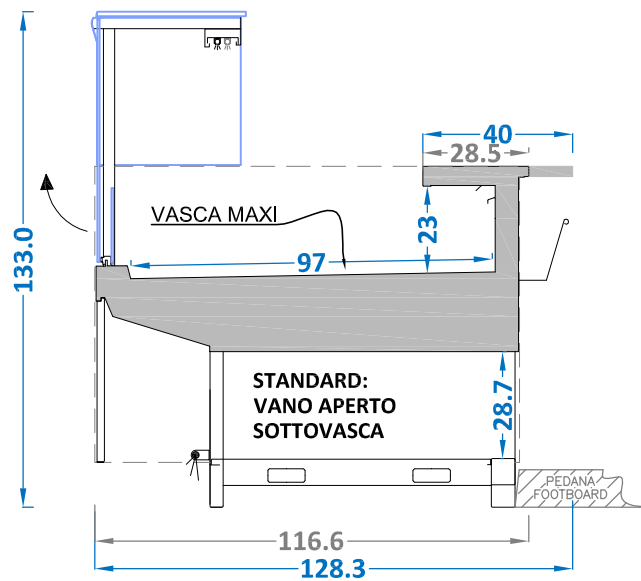

CUBE V90 VD-VETRO DRITTO

CUBE V97 VD-VETRO DRITTO

SU MISURA / CUSTOM VERSION