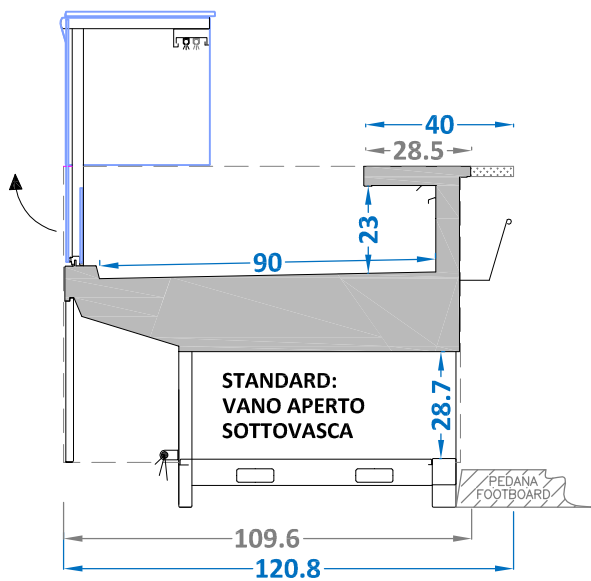

CUBE V90 VD-VETRO DRITTO

CUBE V97 VD-VETRO DRITTO

SU MISURA / CUSTOM VERSION