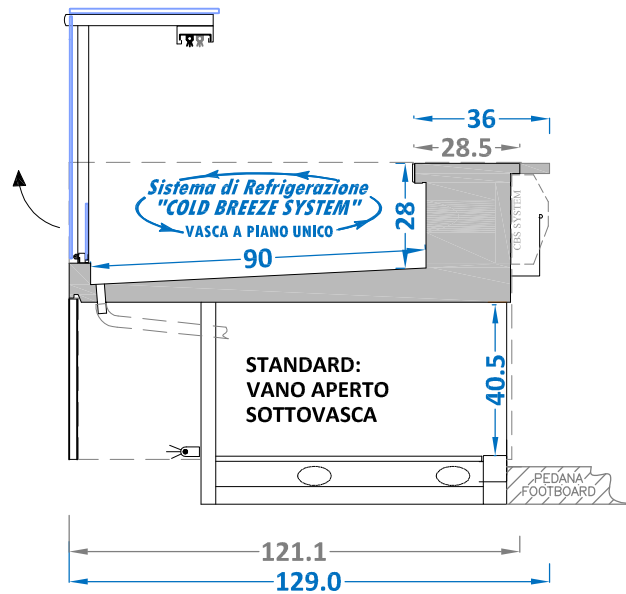

CUBE CBS 85 VD-VETRO DRITTO

Vasca a piano unico

CUBE CBS 90 VD VETRO DRITTO

Vasca a piano unico

SU MISURA / CUSTOM VERSION