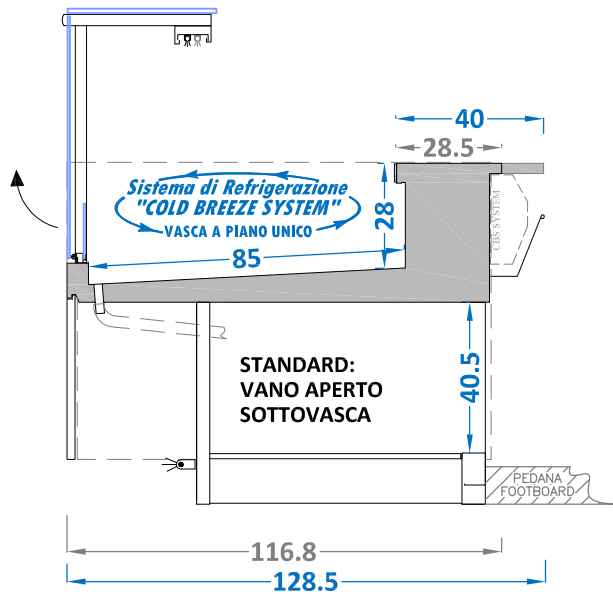

CUBE CBS 85 VD-VETRO DRITTO

Vasca a piano unico

CUBE CBS 90 VD VETRO DRITTO

Vasca a piano unico

SU MISURA / CUSTOM VERSION