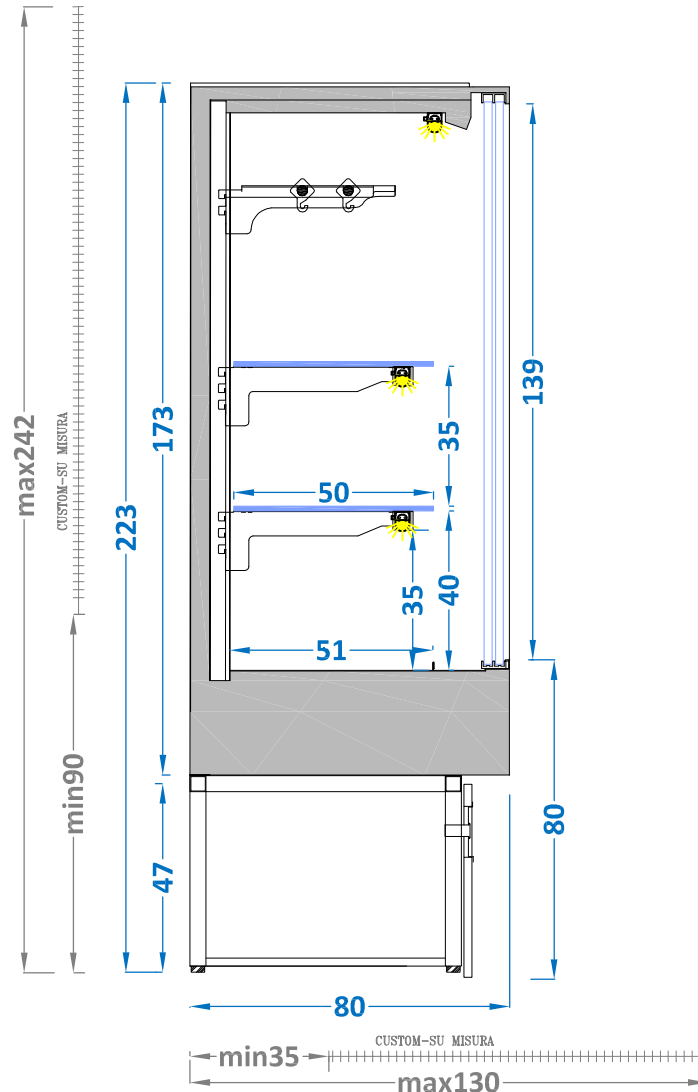

MURALE MY BEEF AGE 1R G

Su misura/Custom version

MURALE MY BEEF AGE 2R G - TELAIO

Su misura/Custom version

SU MISURA / CUSTOM VERSION

Tutti i prodotti si possono costruire su qualsiasi misura di lunghezza, larghezza, altezza, con eventuali scansi colonna.