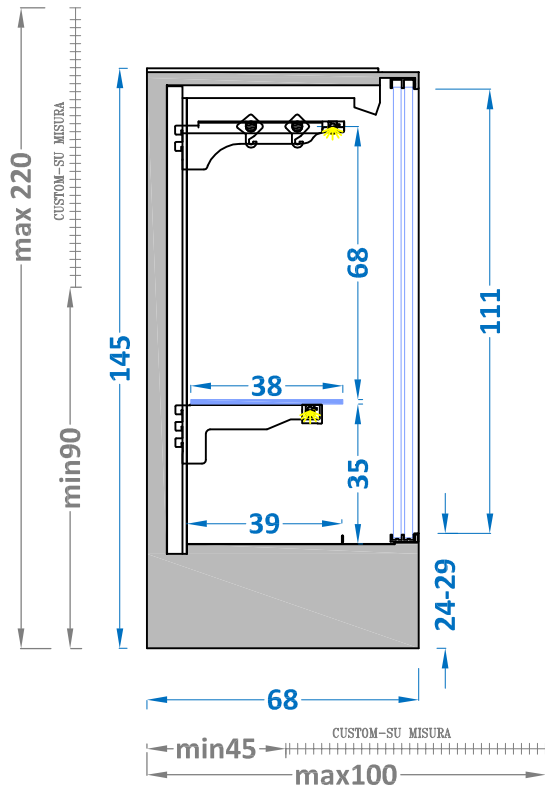

MURALE MY BEEF AGE 1R G

Su misura/Custom version

MURALE MY BEEF AGE 2R G - TELAIO

Su misura/Custom version

SU MISURA / CUSTOM VERSION

Tutti i prodotti si possono costruire su qualsiasi misura di lunghezza, larghezza, altezza, con eventuali scansi colonna.