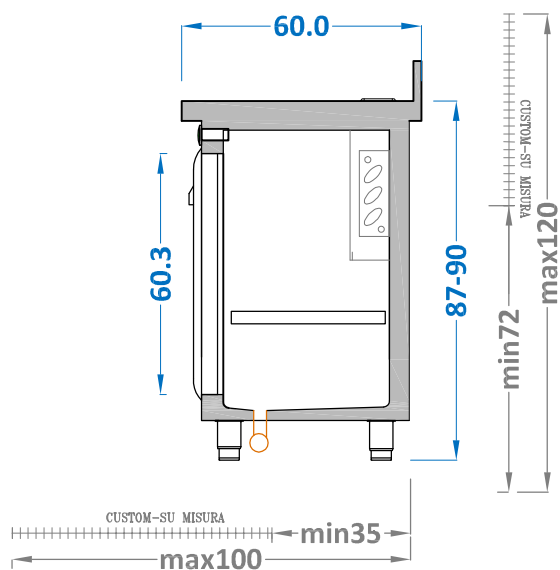

**TAVOLO FRIGO VENTILATO**  
**Su misura/Custom version**

**SU MISURA / CUSTOM VERSION**

Tutti i prodotti si possono costruire su qualsiasi misura di lunghezza, larghezza, altezza, con eventuali scansi colonna.

Coldar designs and manufactures any type of bespoke refrigerated counters, all in AISI 304 stainless steel: chosen height, depth, angle and length.

**TAVOLO PORTE BATTENTI**  
**Su misura/Custom version**