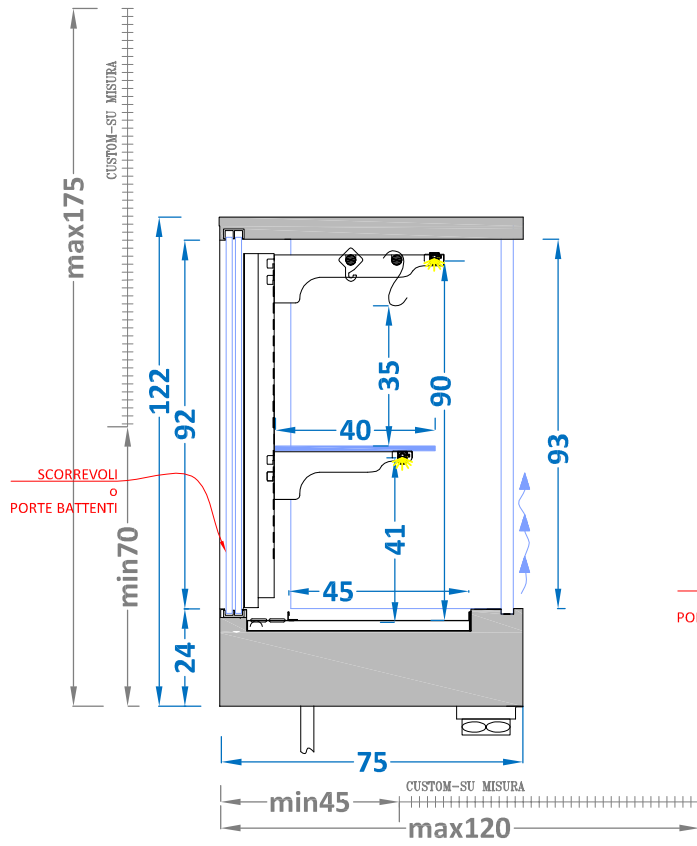

SMART Q LUX TOP 1R G
Su misura/Custom version

SMART Q LUX TOP 2R G - TELAIO
Su misura/Custom version

SMART Q LUX TOP 2R G - RUOTE
Su misura/Custom version