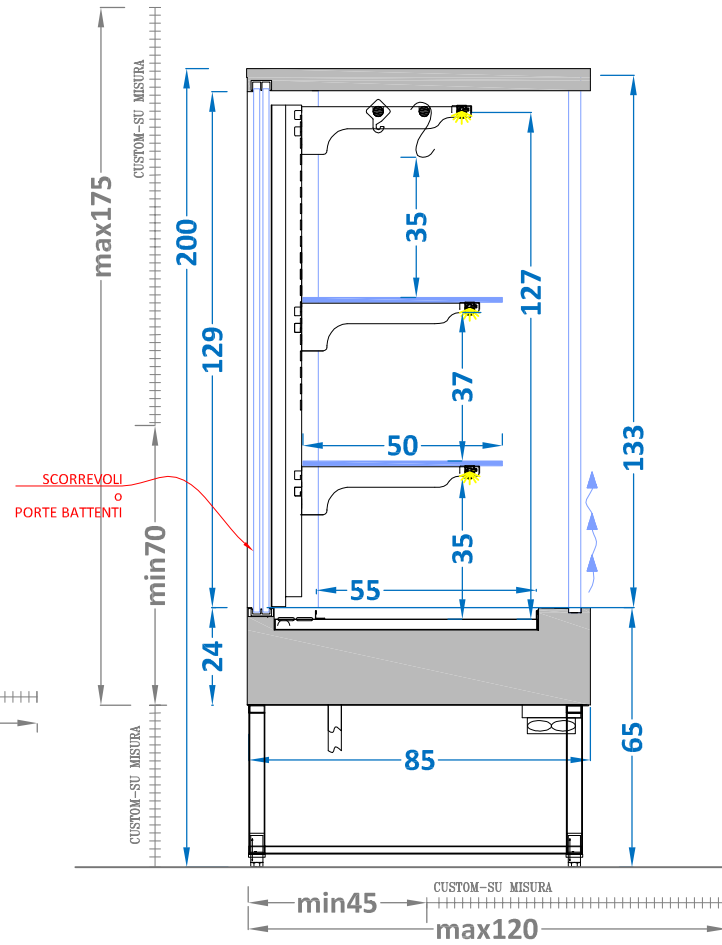

SMART Q LUX TOP 1R G
Su misura/Custom version

SMART Q LUX TOP 2R G - TELAIO
Su misura/Custom version

SMART Q LUX TOP 2R G - RUOTE
Su misura/Custom version