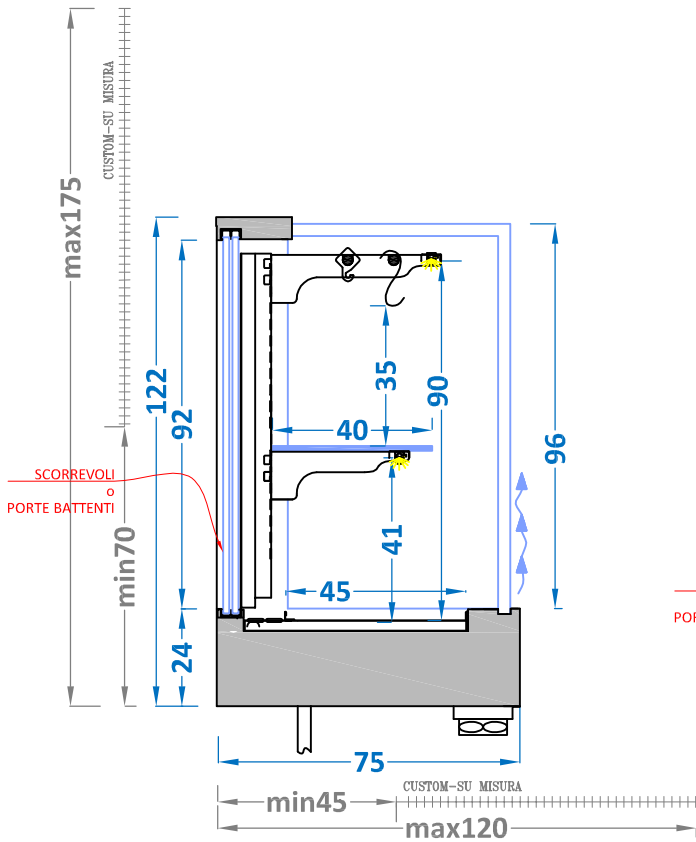

SMART Q LUX 1R G
Su misura/Custom version

SMART Q LUX 2R G - BASE
Su misura/Custom version

SMART Q LUX TOP 2R G - RUOTE
Su misura/Custom version