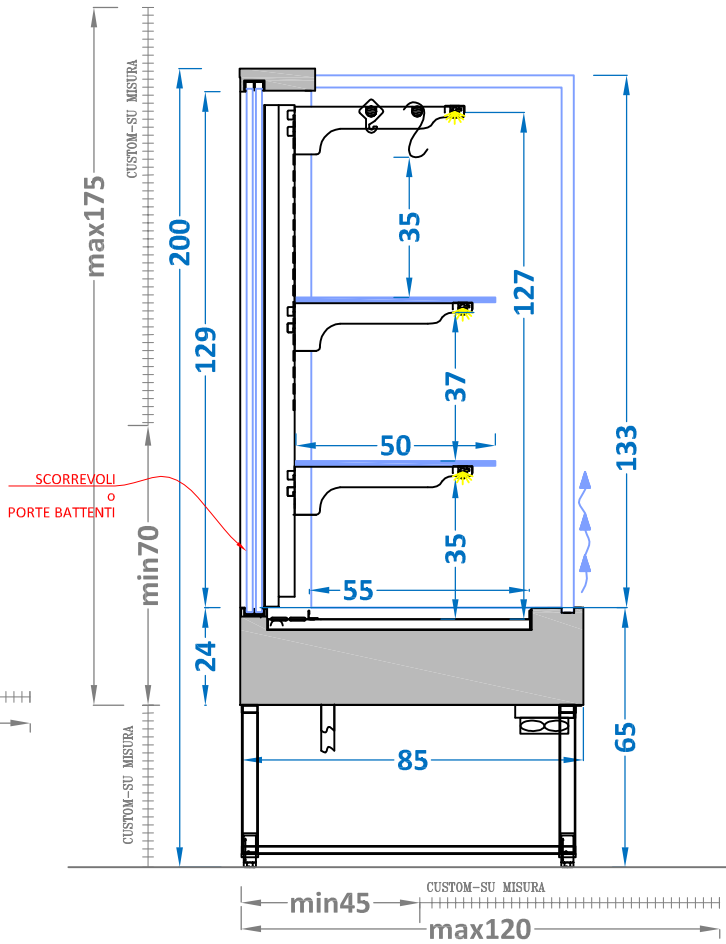

SMART Q LUX 1R G
Su misura/Custom version

SMART Q LUX 2R G - BASE
Su misura/Custom version

SMART Q LUX TOP 2R G - RUOTE
Su misura/Custom version