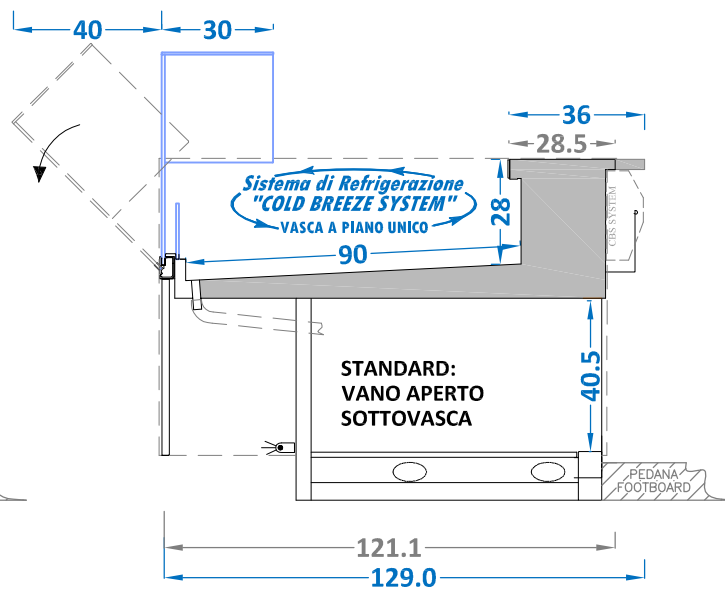

T-KOMPASS V90 VD-VETRO DRITTO
Vasca a piano unico

T-KOMPASS CBS 90 VD VETRO DRITTO
Vasca a piano unico

SU MISURA / CUSTOM VERSION