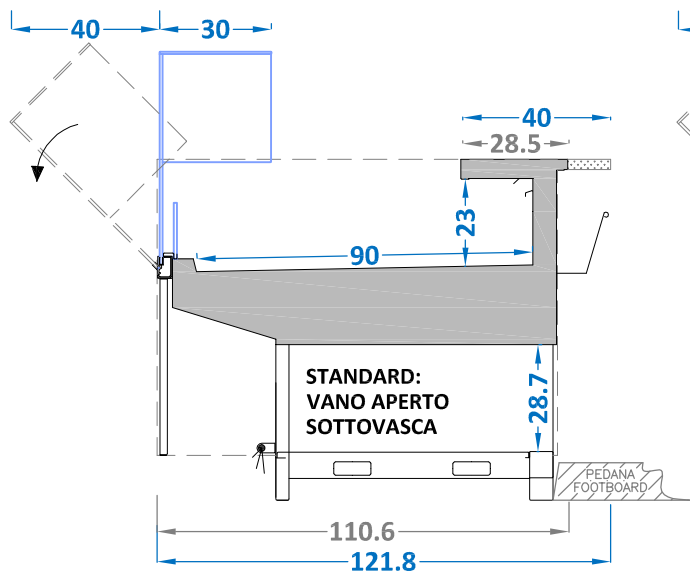

T-KOMPASS V90 VD-VETRO DRITTO
Vasca a piano unico

T-KOMPASS CBS 90 VD VETRO DRITTO
Vasca a piano unico

SU MISURA / CUSTOM VERSION