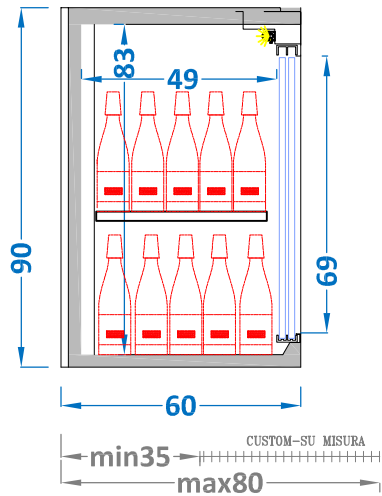

**MINI VETRINA VINI SV**  
**Su misura/Custom version**

**SU MISURA / CUSTOM VERSION**

Tutti i prodotti si possono costruire su qualsiasi misura di lunghezza, larghezza, altezza, con eventuali scansi colonna.