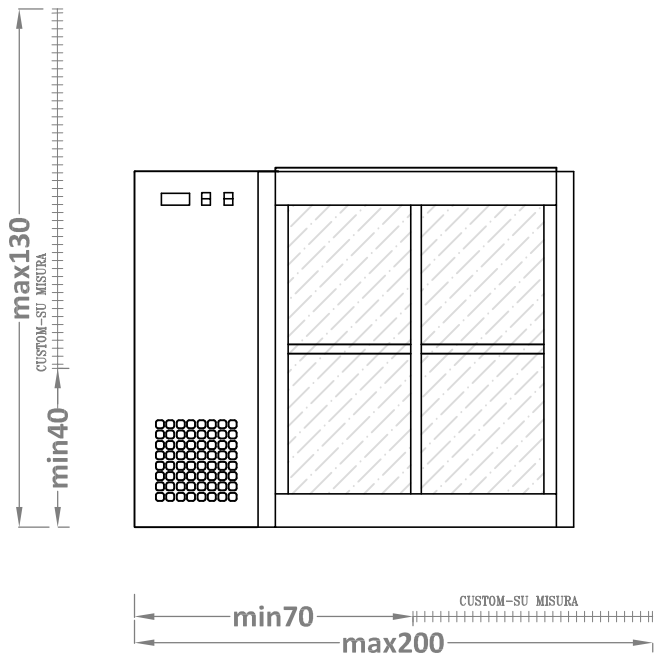

**MINI VETRINA VINI SV**  
**Su misura/Custom version**

**SU MISURA / CUSTOM VERSION**

Tutti i prodotti si possono costruire su qualsiasi misura di lunghezza, larghezza, altezza, con eventuali scansi colonna.