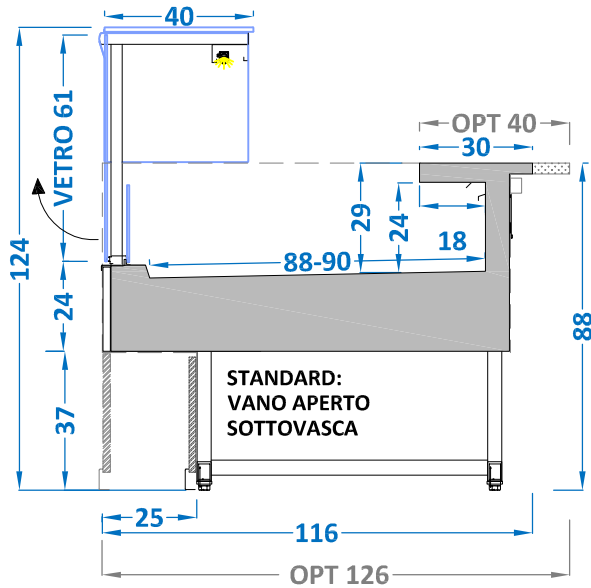

KAPPA V90 VD-VETRO DRITTO

Tutti i prodotti si possono costruire su qualsiasi misura di lunghezza, larghezza, altezza, con eventuali scansi colonna.

Coldar designs and manufactures any type of bespoke refrigerated counters, all in AISI 304 stainless steel: chosen height, depth, angle and length.

KAPPA VIENNA V90