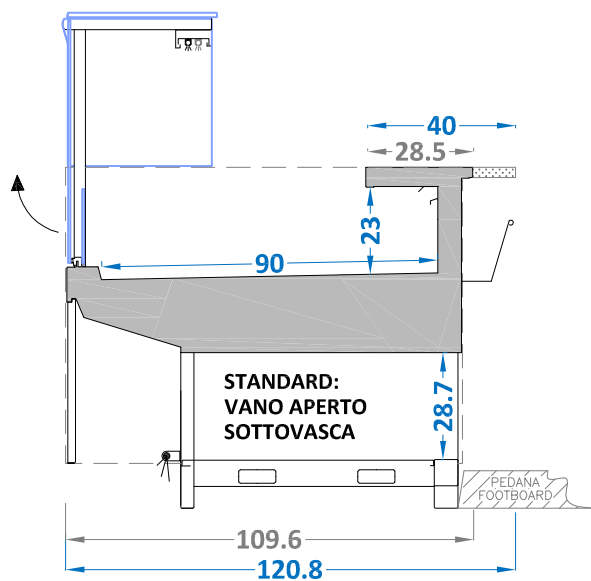

CUBE V90 VD-VETRO DRITTO

CUBE V97 VD-VETRO DRITTO

SU MISURA / CUSTOM VERSION