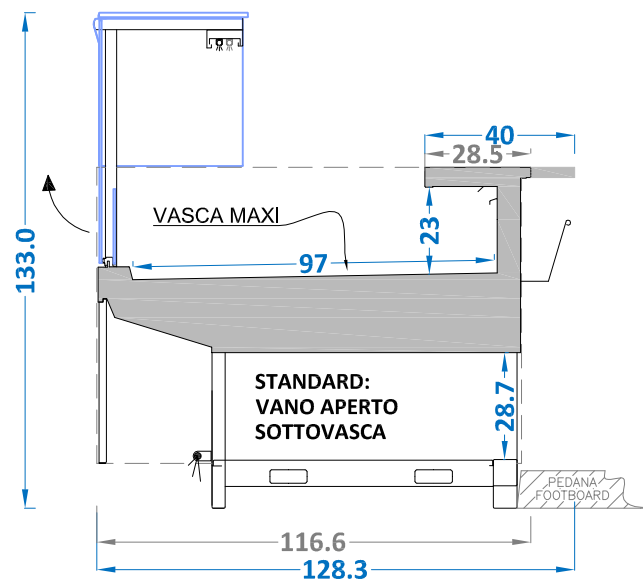

CUBE V90 VD-VETRO DRITTO

CUBE V97 VD-VETRO DRITTO

SU MISURA / CUSTOM VERSION