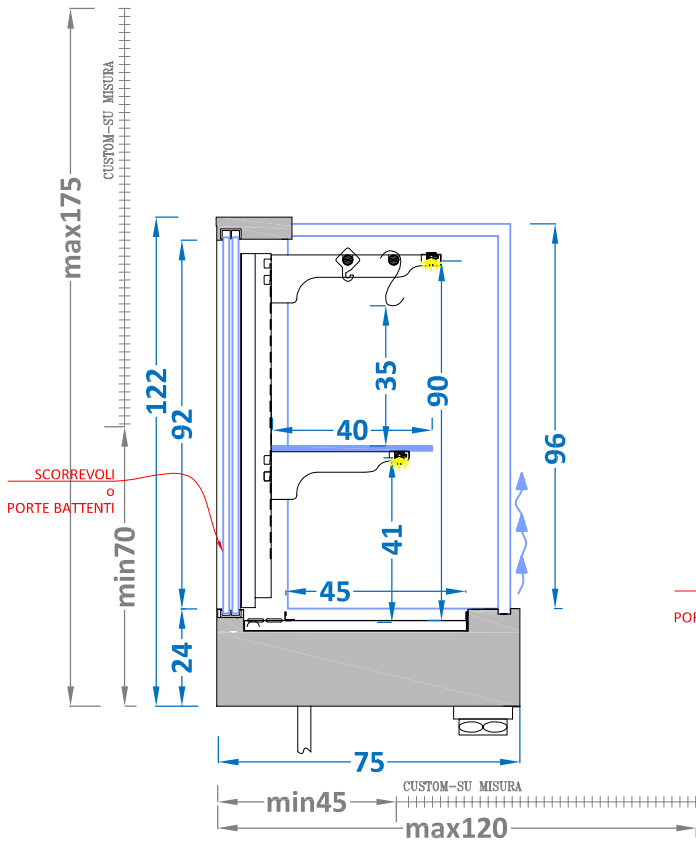

SMART Q LUX 1R G
Su misura/Custom version

SMART Q LUX 2R G - BASE
Su misura/Custom version

SMART Q LUX TOP 2R G - RUOTE
Su misura/Custom version