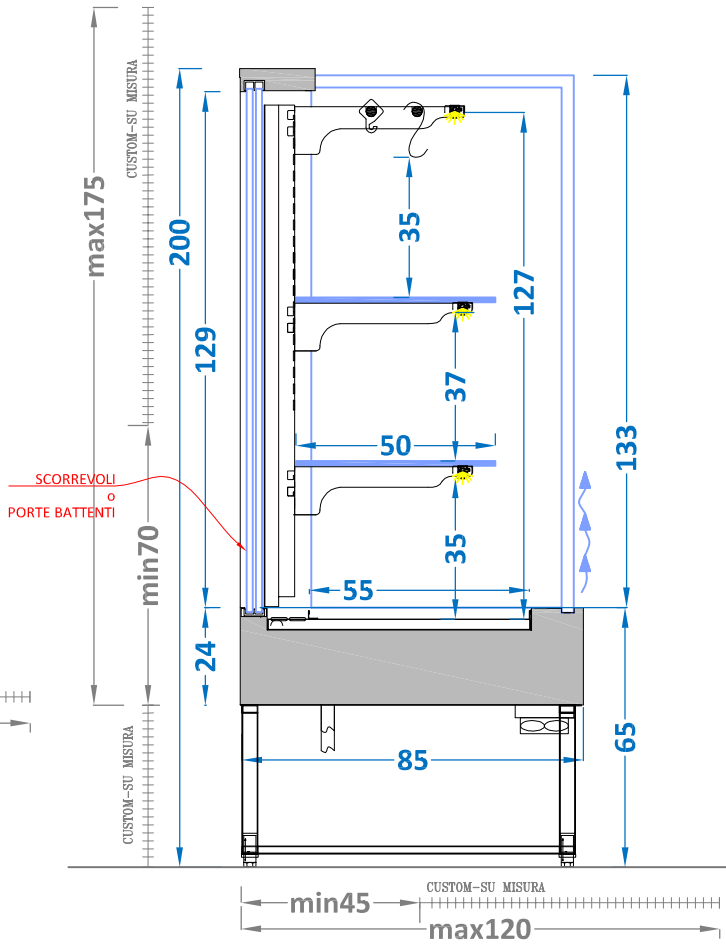

SMART Q LUX 1R G
Su misura/Custom version

SMART Q LUX 2R G - BASE
Su misura/Custom version

SMART Q LUX TOP 2R G - RUOTE
Su misura/Custom version