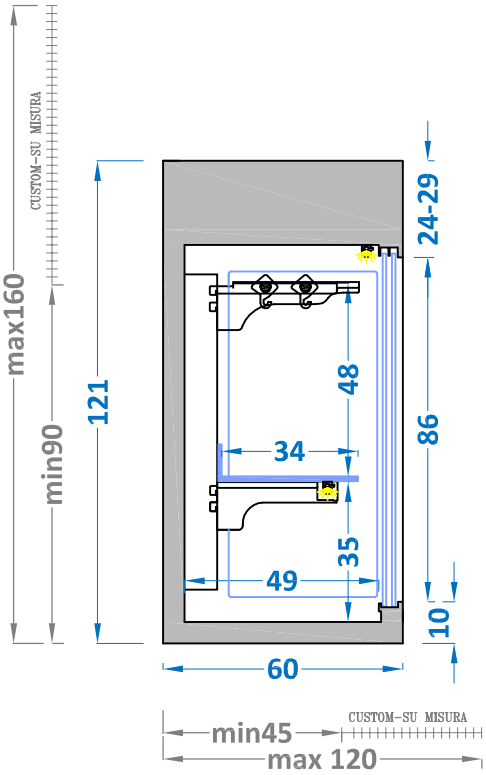

POGA 1F H120 1R G
Su misura/Custom version

POGA 1F H140 2R
Su misura/Custom version

SU MISURA / CUSTOM VERSION

Tutti i prodotti si possono costruire su qualsiasi misura di lunghezza, larghezza, altezza, con eventuali scansi colonna.