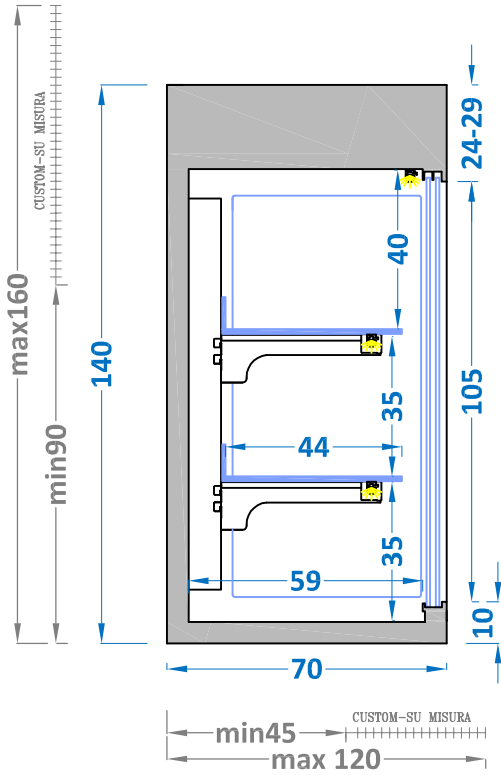

POGA 1F H120 1R G
Su misura/Custom version

POGA 1F H140 2R
Su misura/Custom version

SU MISURA / CUSTOM VERSION

Tutti i prodotti si possono costruire su qualsiasi misura di lunghezza, larghezza, altezza, con eventuali scansi colonna.