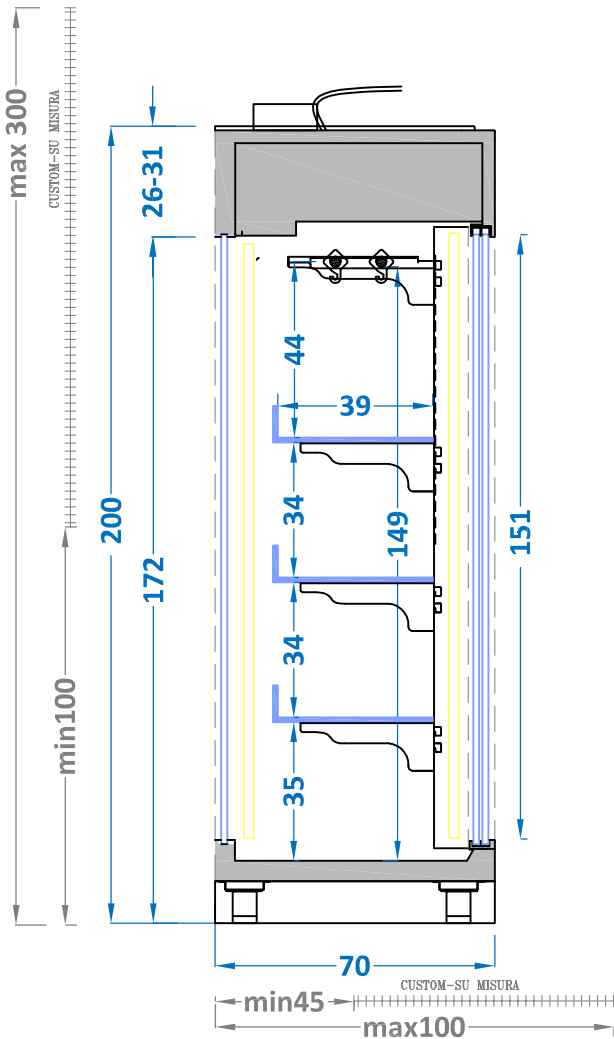

LEVO H200 3R G
Su misura/Custom version

LEVO H221 2R G
Su misura/Custom version

SU MISURA / CUSTOM VERSION

Tutti i prodotti si possono costruire su qualsiasi misura di lunghezza, larghezza, altezza, con eventuali scansi colonna.