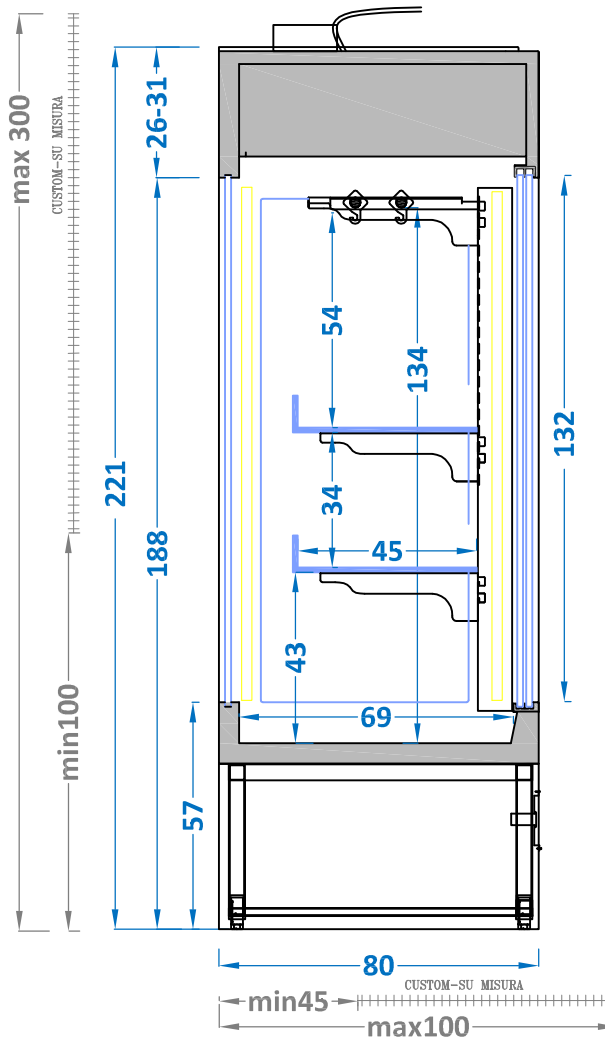

LEVO H200 3R G
Su misura/Custom version

LEVO H221 2R G
Su misura/Custom version

SU MISURA / CUSTOM VERSION

Tutti i prodotti si possono costruire su qualsiasi misura di lunghezza, larghezza, altezza, con eventuali scansi colonna.

Coldar designs and manufactures any type of bespoke refrigerated counters, all in AISI 304 stainless steel: chosen height, depth, angle and length.