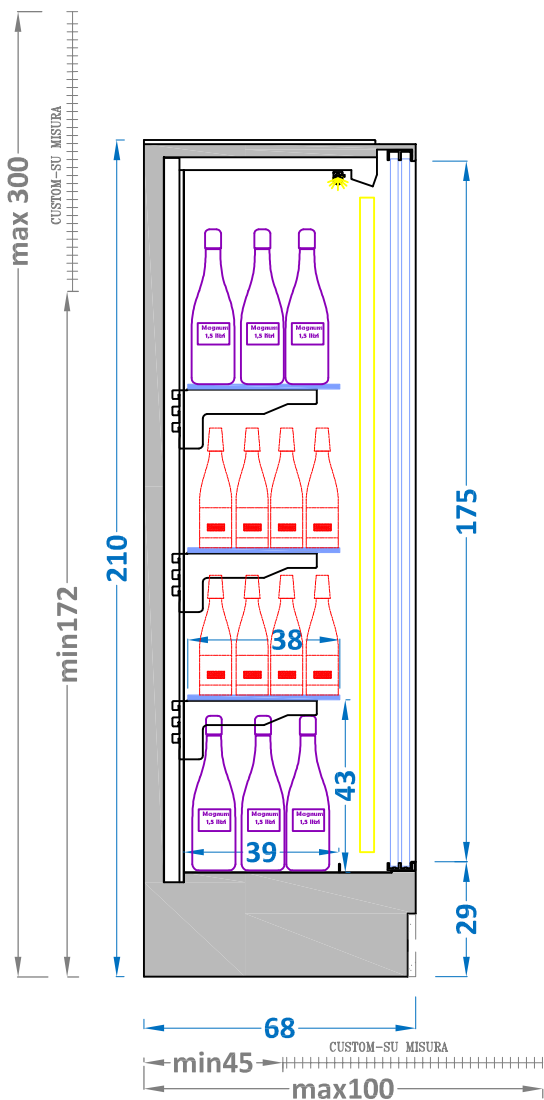

**MURALE SV VINI**  
**Su misura/Custom version**

**MURALE SV VINI -TELAIO**  
**Su misura/Custom version**

**SU MISURA / CUSTOM VERSION**

Tutti i prodotti si possono costruire su qualsiasi misura di lunghezza, larghezza, altezza, con eventuali scansi colonna.