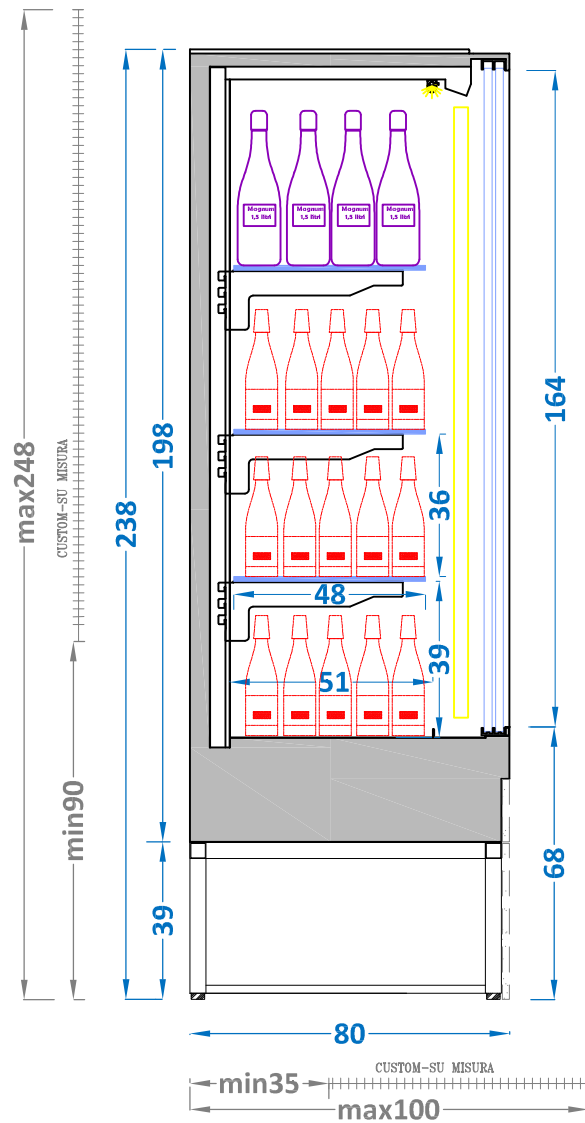

**MURALE SV VINI**  
**Su misura/Custom version**

**MURALE SV VINI -TELAIO**  
**Su misura/Custom version**

**SU MISURA / CUSTOM VERSION**

Tutti i prodotti si possono costruire su qualsiasi misura di lunghezza, larghezza, altezza, con eventuali scansi colonna.