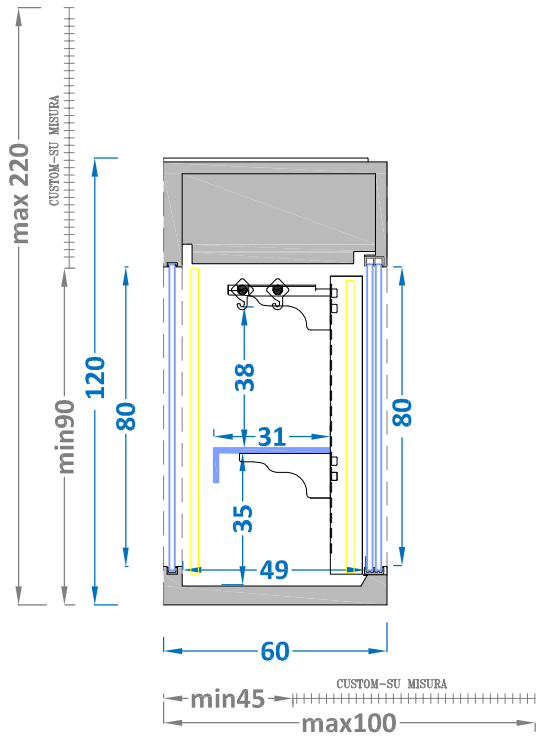

**LEVO H120 1R G**  
**Su misura/Custom version**

**LEVO H160 2R G**  
**Su misura/Custom version**

**SU MISURA / CUSTOM VERSION**

Tutti i prodotti si possono costruire su qualsiasi misura di lunghezza, larghezza, altezza, con eventuali scansi colonna.