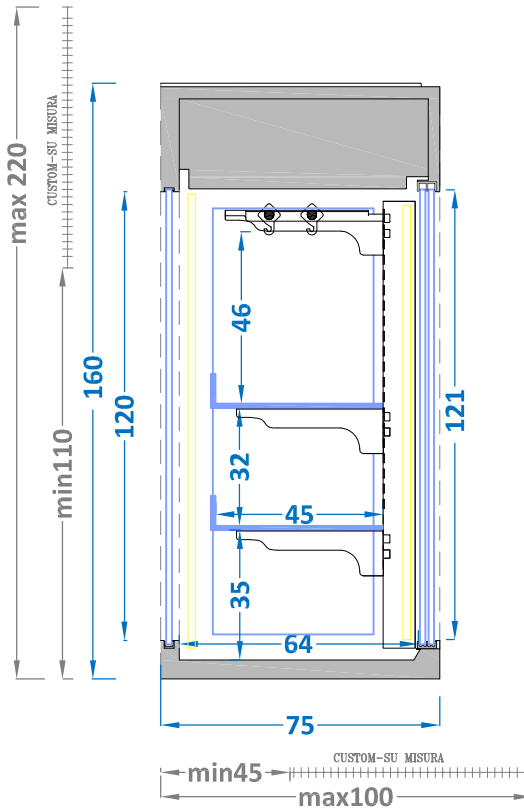

**LEVO H120 1R G**  
**Su misura/Custom version**

**LEVO H160 2R G**  
**Su misura/Custom version**

**SU MISURA / CUSTOM VERSION**

Tutti i prodotti si possono costruire su qualsiasi misura di lunghezza, larghezza, altezza, con eventuali scansi colonna.